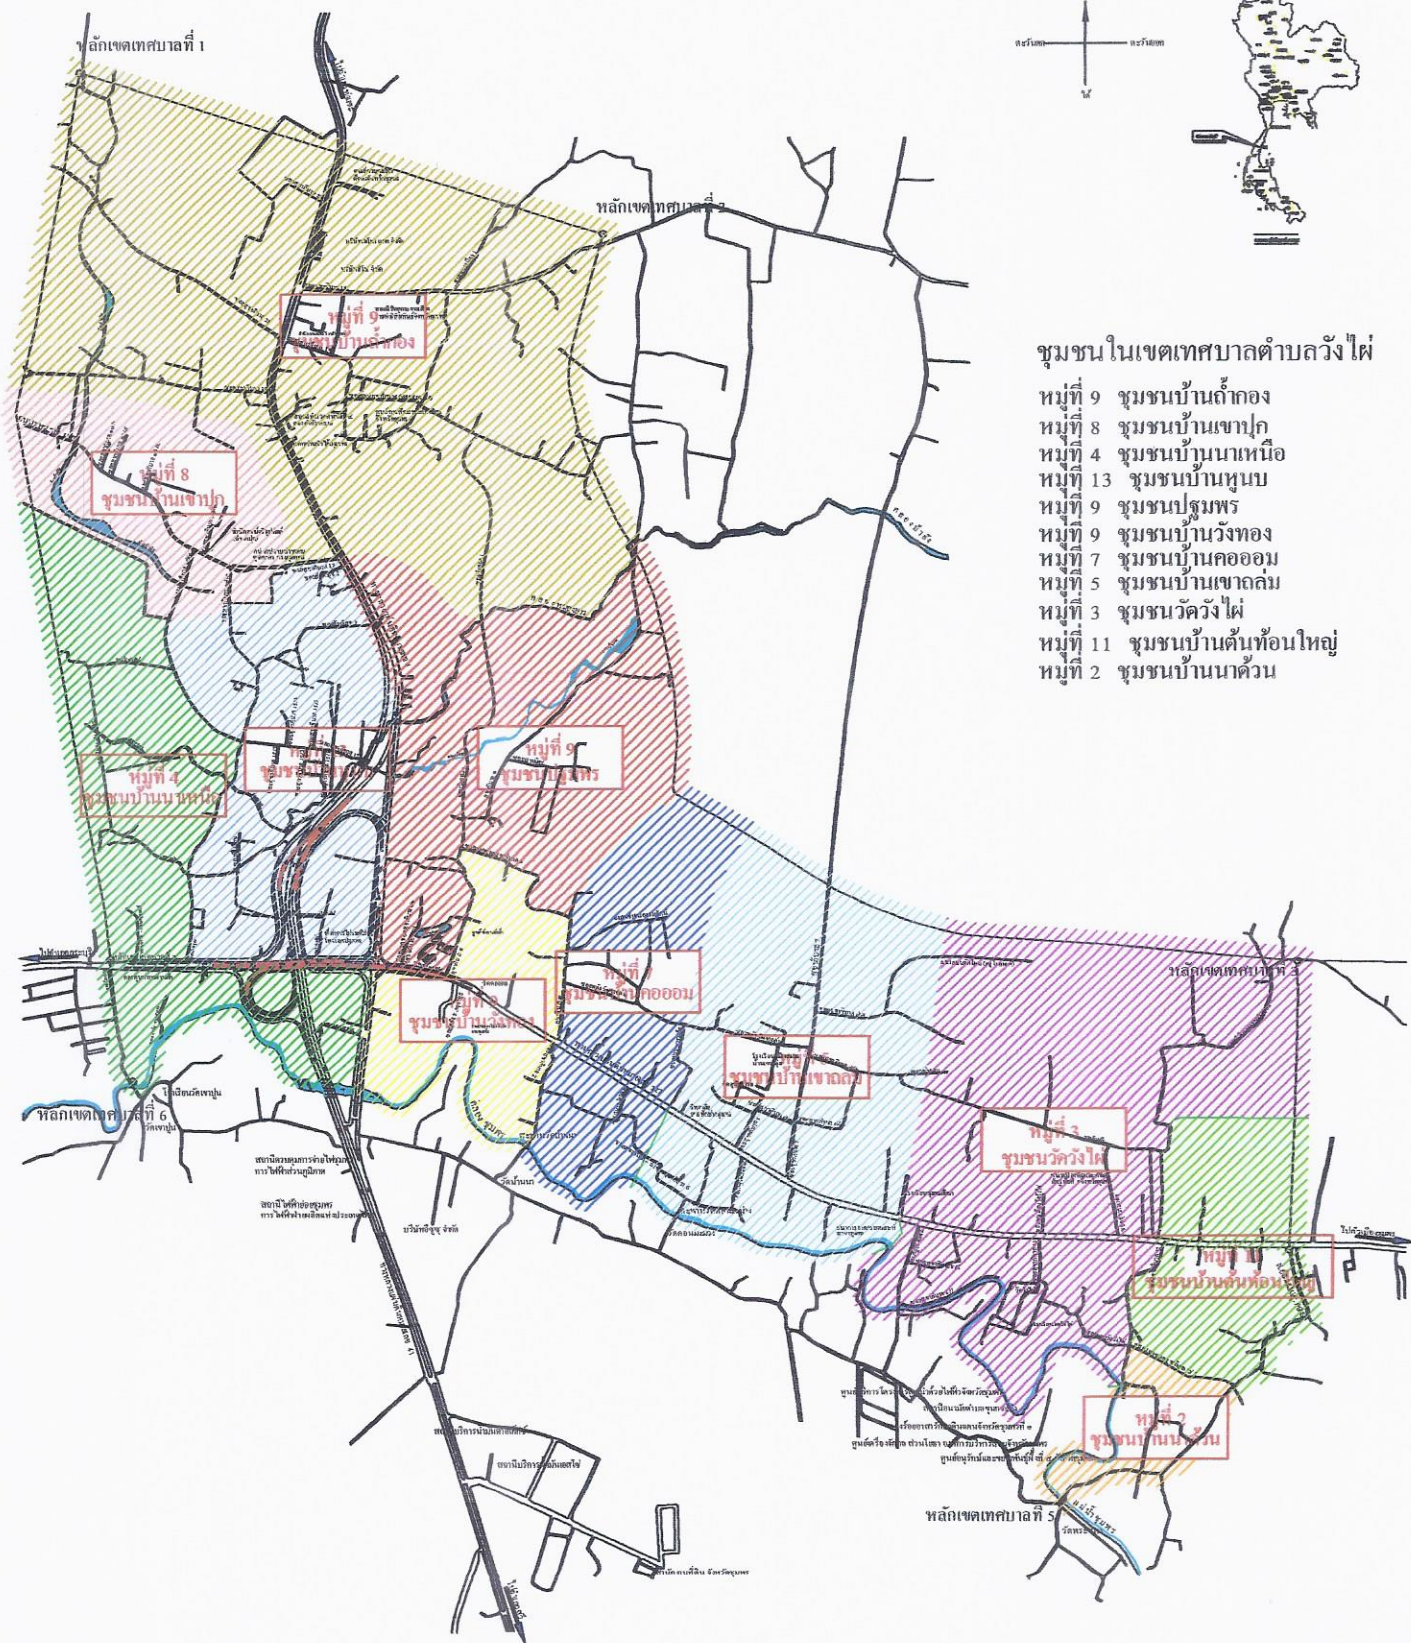

แผนที่เทศบาลตำบลวังไผ่ อำเภอเมือง จังหวัดชุมพร

0 0.5 1 2 กิโลเมตร

ชุมชนในเขตเทศบาลตำบลวังไผ่

- หมู่ที่ 9 ชุมชนบ้านลำคอง
- หมู่ที่ 8 ชุมชนบ้านเขาปอก
- หมู่ที่ 4 ชุมชนบ้านนาหมื่น
- หมู่ที่ 13 ชุมชนบ้านค้อ
- หมู่ที่ 9 ชุมชนปทุมพร
- หมู่ที่ 9 ชุมชนบ้านวังทอง
- หมู่ที่ 7 ชุมชนบ้านค้อ
- หมู่ที่ 5 ชุมชนบ้านเขาค้อ
- หมู่ที่ 3 ชุมชนวัดวังไผ่
- หมู่ที่ 11 ชุมชนบ้านค้อ
- หมู่ที่ 2 ชุมชนบ้านนาคว้น

แผนที่ถนน - หมู่บ้านเขตชุมชนต่างๆ
ภายในเขตเทศบาลตำบลวังไผ่